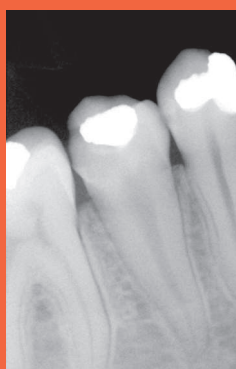

Desarrollado en Silicon Valley