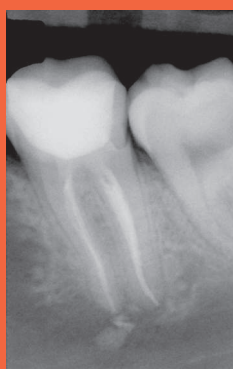

Desarrollado en Silicon Valley