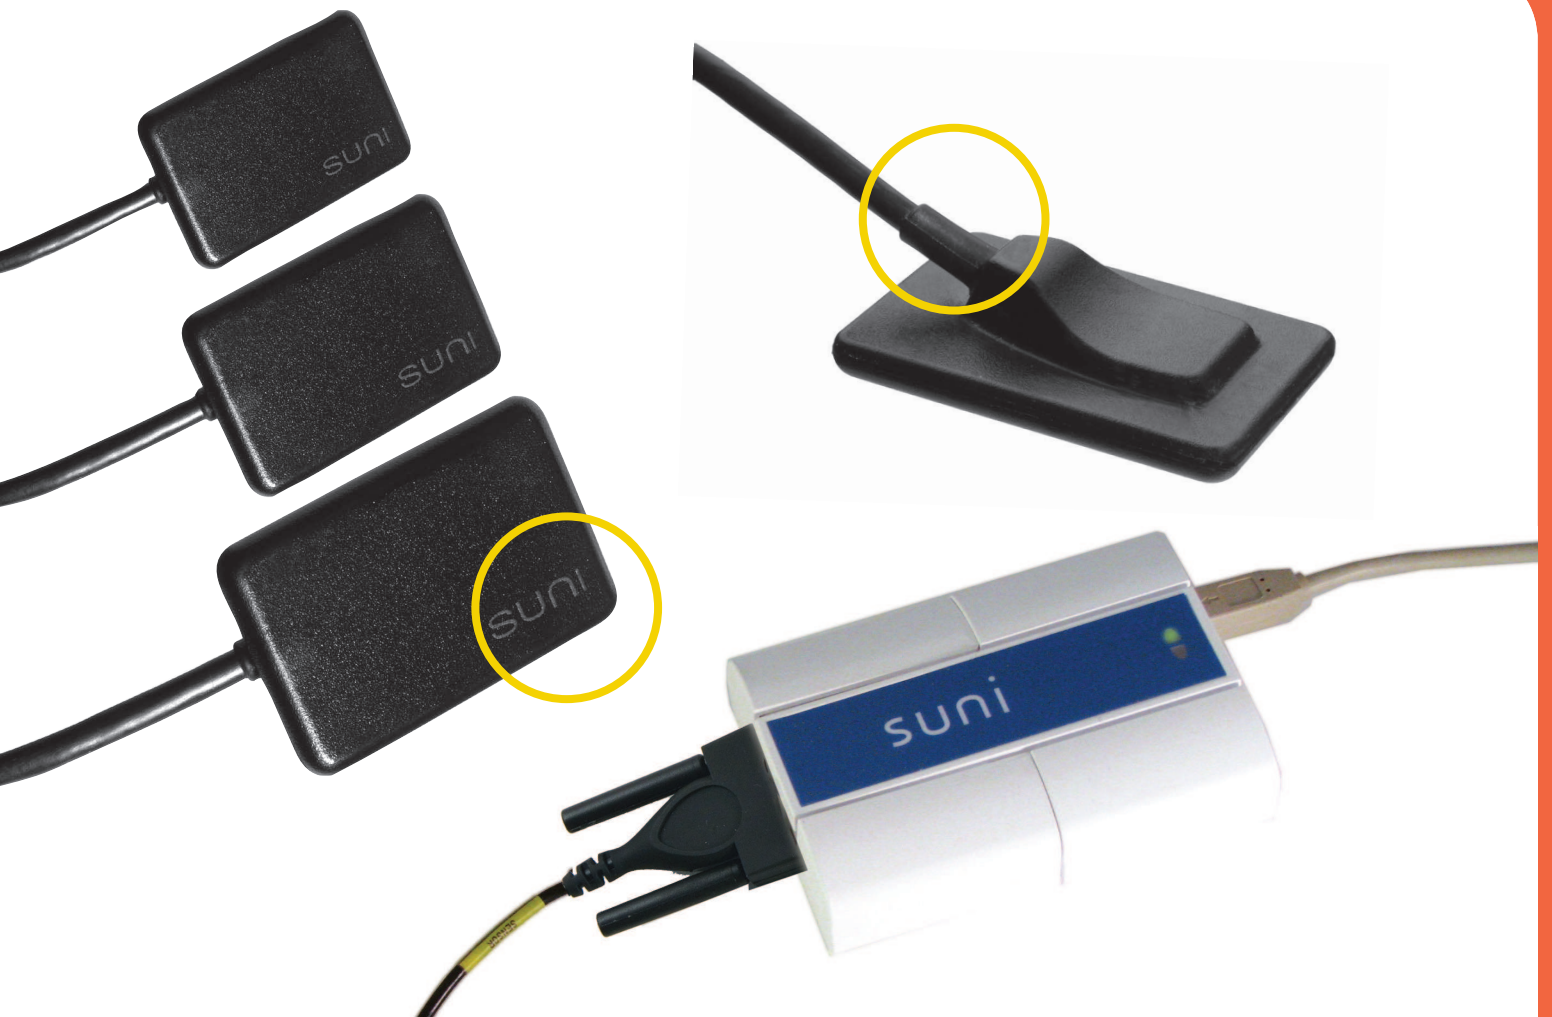

Diseñado para una mayor comodidad para el paciente

Diseñado como el captador más fino del mundo, los Dr. Suni Plus son estramadamente cómodos y flexibles, lo mejor en radiología digital.

- Los captadores Dr. Suni Plus son los más finos del mundo
- Con cantos redondeados para una mayor comodidad
- Su cable reforzado proporciona a los captadores Dr. Suni Plus máxima fiabilidad y duración y poseen una garantía única de 3 años.
- Dr. Suni Plus es fácil de instalar y se adapta a cualquier equipo informático
- Un tamaño no se adecua a todos los pacientes, tres tamaños si, incluyendo niños y adultos con una anatomía especial.

Tam 1: Dimensiones(mm) - 39.5 x 26.0

Tam 2: Dimensiones (mm) - 43.5 x 31.5

suni
MEDICAL IMAGING INC